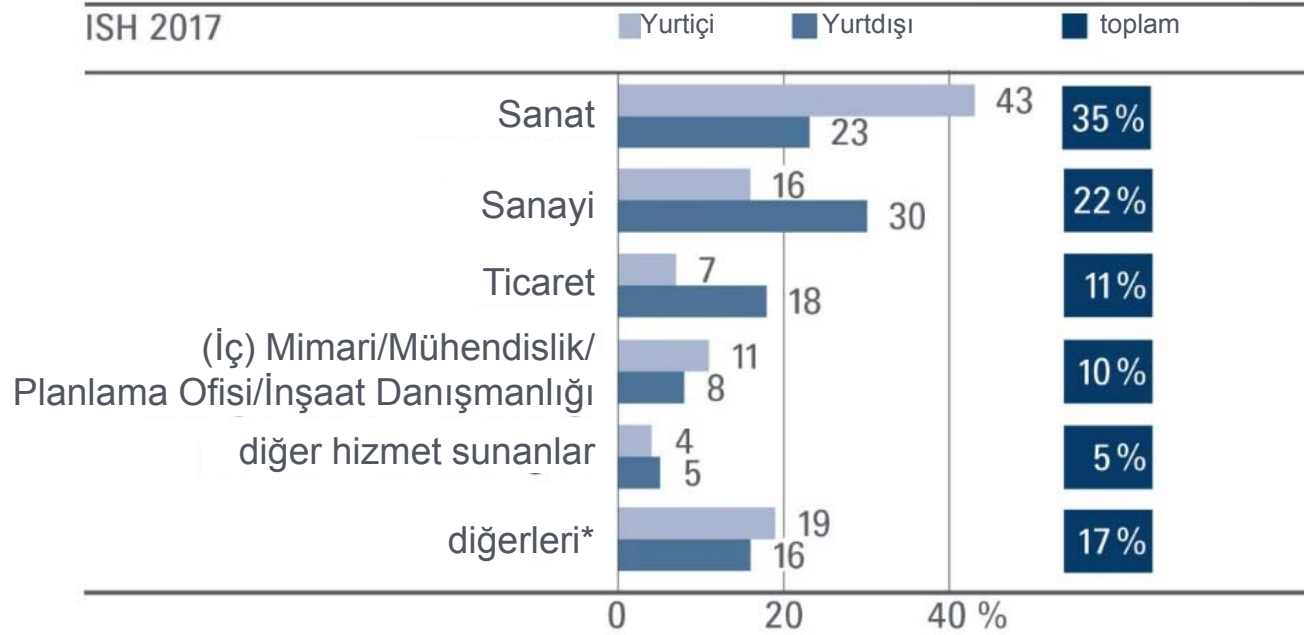

Ziyaretçilerin iş kolları

*öğrenciler, üniversite öğrencileri ve başka iş sahibi olmayanlar dahil (%8)

*Yenilik
Zamanı geldi!*

WATER.

ENERGY.

LIFE.

Yeni günler!

11 – 15 Mart 2019