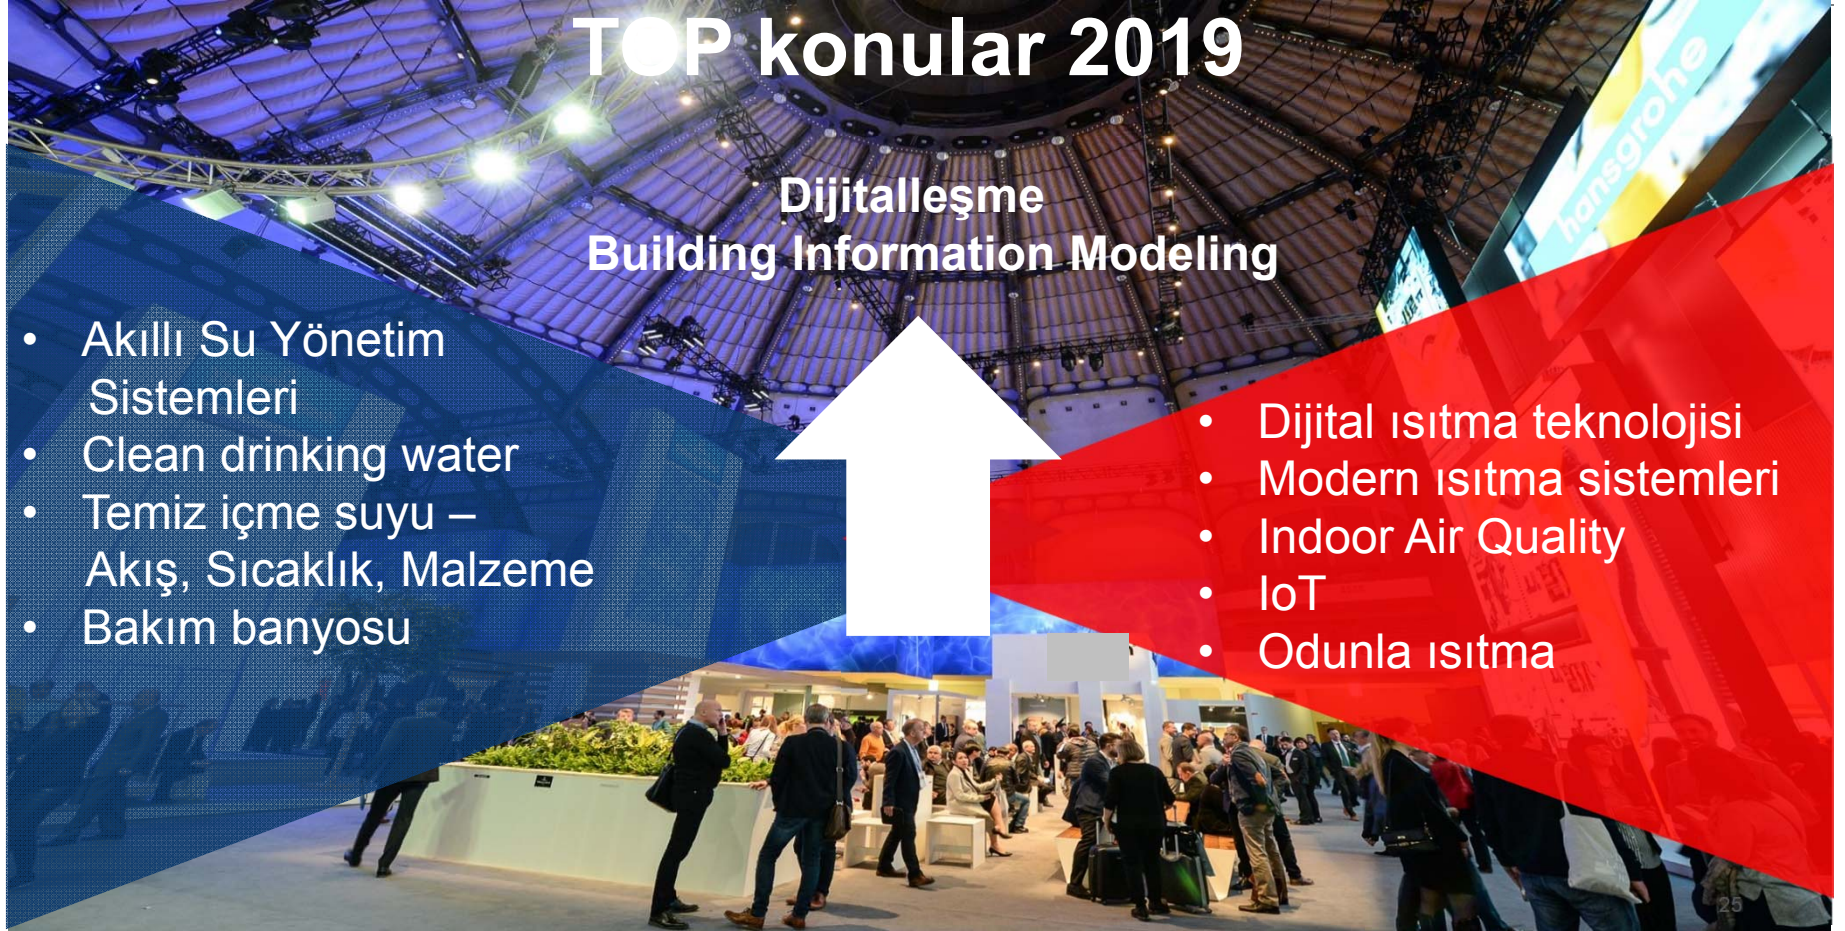

Invitation

TOP konular 2019

Dijitalleşme Building Information Modeling

- Akıllı Su Yönetim Sistemleri
- Clean drinking water
- Temiz içme suyu – Akış, Sıcaklık, Malzeme
- Bakım banyosu

- Dijital ısıtma teknolojisi
- Modern ısıtma sistemleri
- Indoor Air Quality
- IoT
- Odunla ısıtma